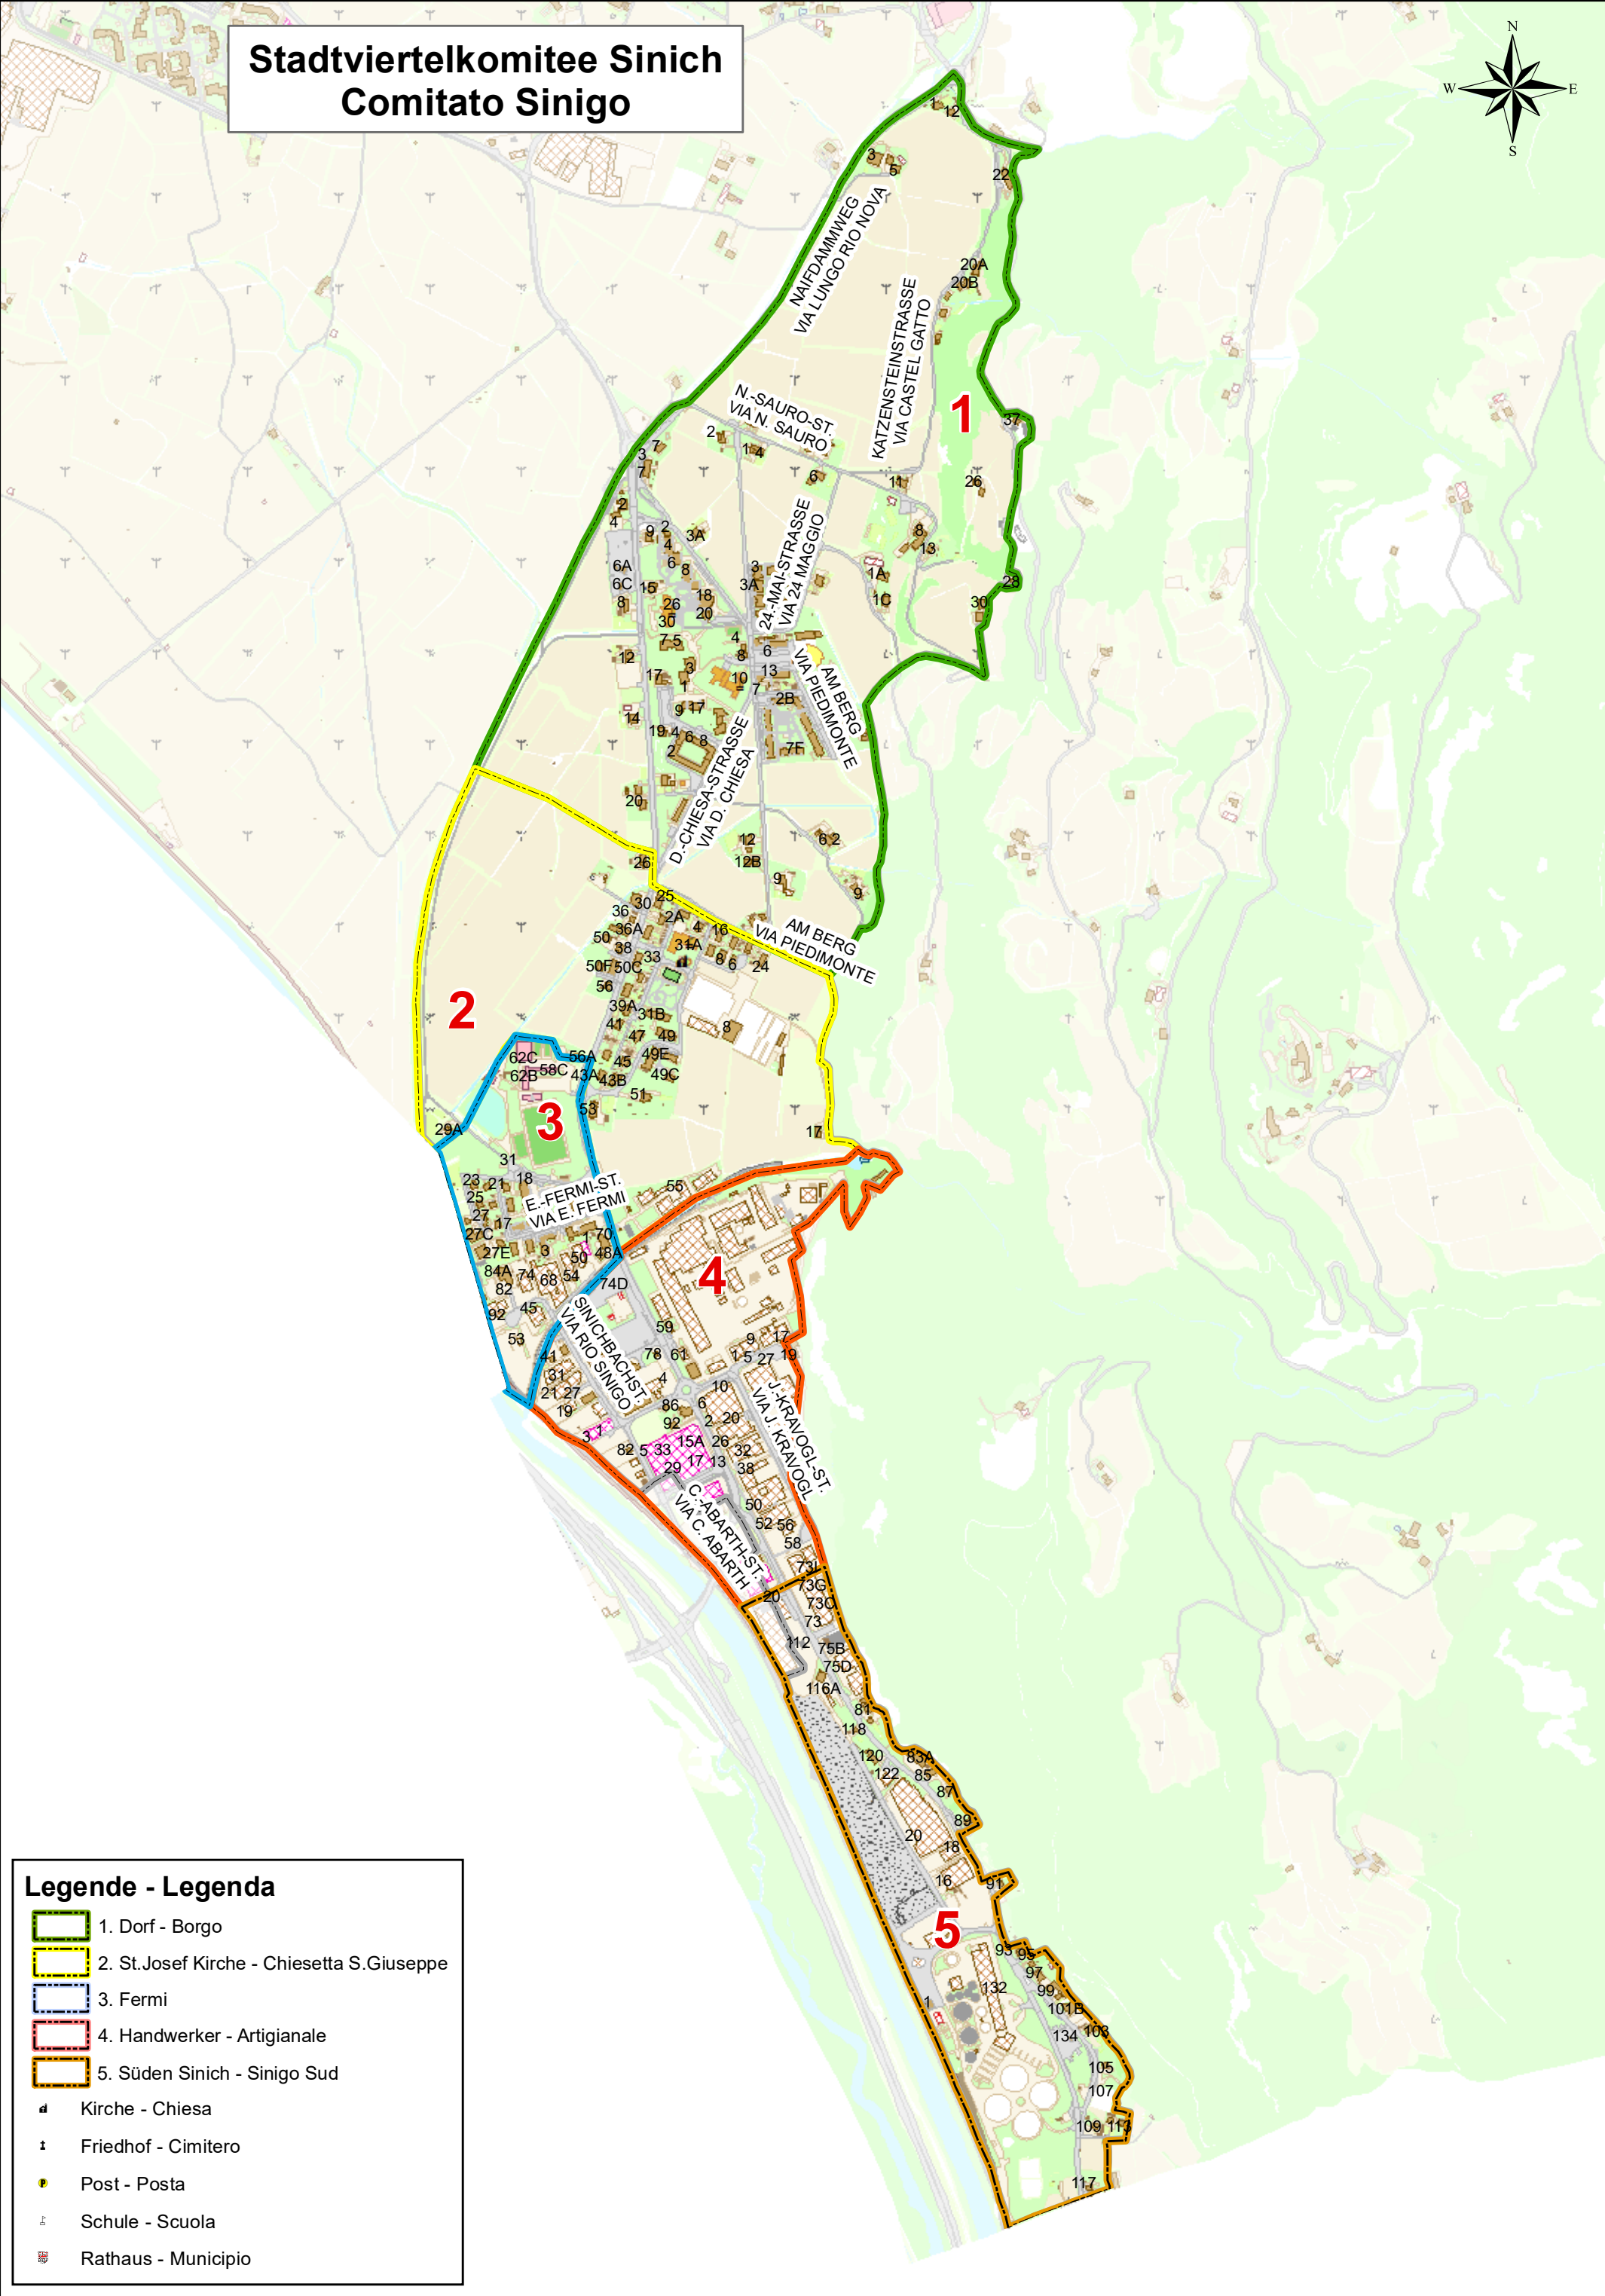

# Stadtviertelkomitee Sinich Comitato Sinigo

## Legende - Legenda

- 1. Dorf - Borgo
- 2. St. Josef Kirche - Chiesetta S. Giuseppe
- 3. Fermi
- 4. Handwerker - Artigianale
- 5. Süden Sinich - Sinigo Sud
- Kirche - Chiesa
- Friedhof - Cimitero
- Post - Posta
- Schule - Scuola
- Rathaus - Municipio